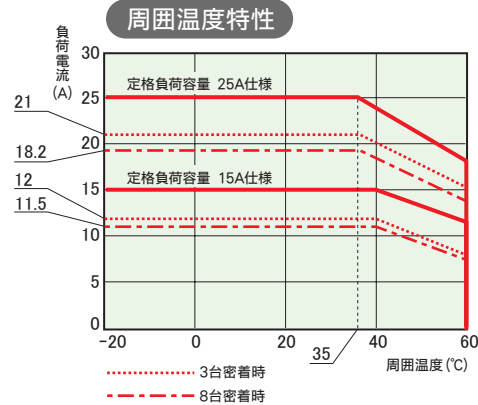

<注意1> 微小電流負荷については導通角が狭くなります。
実際の使用に当たっては実機での動作確認を頂くようお願いいたします。

- <注意2> 前面ボリウム反時計回りいっぱいまでソフトスタートなし
- <注意3> 水平取付時は、定格負荷電流の70%以下でお使いください。
- <注意4> 前面ボリウム時計回りいっぱいまでソフトスタート最大値

取付図

(DINレール取付の場合)

外形寸法図 (単位:mm)

SSNP-15F SSNP-25F SSNZ-15F SSNZ-25F
15A 25A 15A 25A