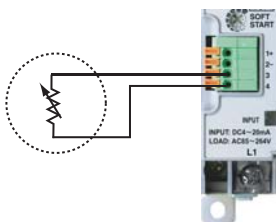

SSR感覚で使用可能

SSR感覚の簡単な配線で手軽に使用できます。

小さくても充実した性能と機能

〈リニアな入出力特性〉

デジタル制御が可能としたリニアな入出力特性により、制御性向上に寄与します。

〈マニュアル制御に対応〉

外部ボリュームによるマニュアル制御が可能。

〈高速応答〉