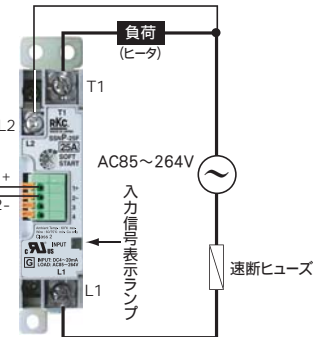

*寸法はSSNP/SSNZ (15A/25A用) とともに同一となります

型式

*全機種ともに保護カバーが付属されます。

位相制御方式 単相電力調整器

SSNP-15F (定格電流 15A)
標準価格 ¥14,000

SSNP-25F (定格電流 25A)
標準価格 ¥15,000

●位相制御 (タイプ SSNPシリーズ)

負荷波形を任意の位相角θで通電し、電力調整を行います。なめらかできめ細かい制御が可能です。

ゼロクロス制御方式 単相電力調整器

SSNZ-15F (定格電流 15A)
標準価格 ¥14,000

SSNZ-25F (定格電流 25A)
標準価格 ¥15,000

●ゼロクロス制御 (タイプ SSNZシリーズ)

電源電圧が0Vになった所で開閉し、電力調整を行います。位相制御と比較し、高周波ノイズの発生が少ないため、ノイズが問題となるシステムに最適です。

外部結線例

●温度調節計との接続例

温度調節計
FB400/900

制御出力
DC4~20mA

●外部ポリウムによるマニュアル制御例 *外部ポリウムは別売品となります。

注意 1+, 2-端子と3, 4端子の同時使用(温度調節計と外部ポリウムの同時使用)を行うと、正常に動作しません。どちらか一方でご使用ください。

アクセサリ

Green RoHS指令対応

ECO

有害物質を含まない環境に優しい製品です。

外部ポリウム(マニュアル設定器)