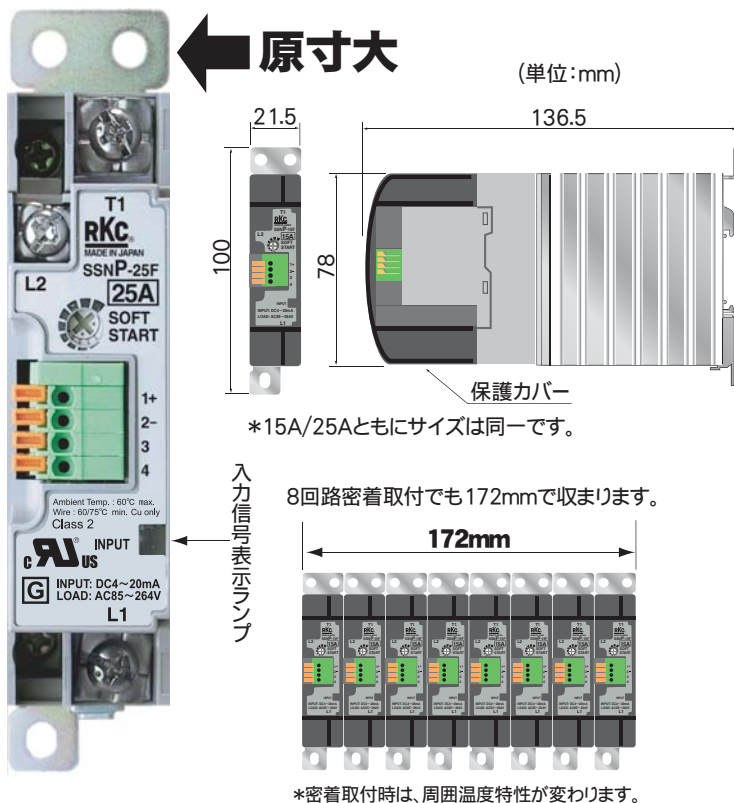

超小型電力調整器

位相制御タイプ

SSNP Series 15A 25A

ゼロクロス制御タイプ(連続比例式)

SSNZ Series 15A 25A

幅21.5mmの超薄型設計

デジタルコントロールで実現!!

- コンパクト化
- リニア出力
- 高速応答