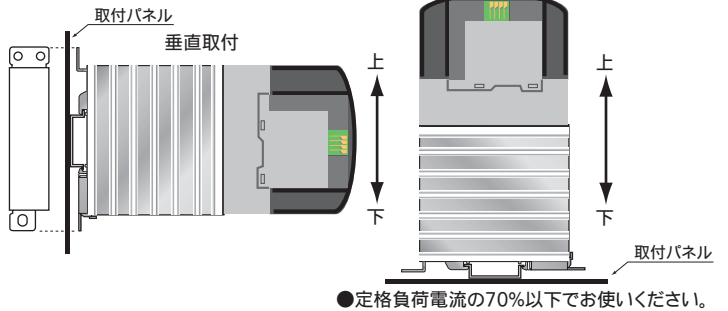

仕様

制御方式	位相制御 (SSNPシリーズ)、ゼロクロス制御 (SSNZシリーズ)
定格負荷電流	AC15A、AC25A *いずれか指定
1サイクルサージ電流	15A仕様: 60Hz → 150A 50Hz → 146A 25A仕様: 60Hz/50Hz → 250A
適用負荷	直線性 (R:抵抗) 負荷 (トランスを使用した変圧器1次側制御はできません)
入力信号	DC4~20mA (入力インピーダンス250Ω)
最小負荷電流	AC100mA <注意1>
出力制御範囲	定格電圧の0~95% (SSNPシリーズ) 定格電圧の0~100% (SSNZシリーズ)
応答時間	1サイクル以下 (ソフトスタートなし時) <注意2>
冷却方式	自然冷却
電源電圧	AC85~264V
電源周波数	50/60Hz共用 (自動判別)
使用周囲温度	-20°C~60°C
使用周囲湿度	5~95%RH (結露なきこと)
絶縁抵抗	入力・外部ボリウム端子、出力端子、ケース間: 100MΩ以上 DC500V
耐電圧	入力・外部ボリウム端子、出力端子、ケース間: AC2500V 1分間
取付方向	垂直取付または水平取付 <注意3>
取付方法	DINレールまたはネジ取付
質量	約260g
標準付加機能	a) ソフトスタート/ダウン機能: 約0.5~13秒 (SSNPシリーズ) <注意4> 約0.5~40秒 (SSNZシリーズ) <注意4> b) 外部ボリウム機能 (マニュアル操作)

<注意1> 微小電流負荷については導通角が狭くなります。
実際の使用に当たっては実機での動作確認を頂くようお願いいたします。

- <注意2> 前面ボリウム反時計回りいっぱいまでソフトスタートなし
- <注意3> 水平取付時は、定格負荷電流の70%以下でお使いください。
- <注意4> 前面ボリウム時計回りいっぱいまでソフトスタート最大値

取付図

(DINレール取付の場合)

外形寸法図 (単位:mm)

SSNP-15F SSNP-25F SSNZ-15F SSNZ-25F
15A 25A 15A 25A