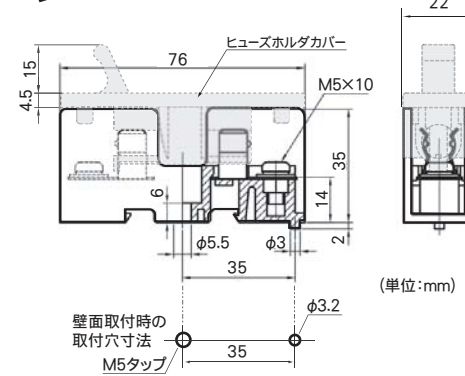

NPZP-S01 (ポリウム・銘板・つまみのセット)
標準価格 ¥2,000

速断ヒューズ (日之出電機製作所製)

660CF15UL (15A用 UL認定品)
標準価格 ¥2,000

660CF25UL (25A用 UL認定品)
標準価格 ¥2,000

ヒューズホルダ (日之出電機製作所製)

HK1038UL (15A/25A共用 DINレール/壁面取付 UL認定品)
標準価格 ¥2,000

- ご使用のまえに取扱説明書をよくお読みの上、正しくお使いください。
- 本製品は、産業機械・工作機械・計測機器に使用されることを意図しています。(人命に係わる医療機器等にはご使用にならないでください)
- 本製品の故障や異常でシステムの重大な事故を引き起こす場合は、事故防止のため、外部に適切な保護装置を設置してください。
- 設置場所は、記載のない条件・環境を避けてください。