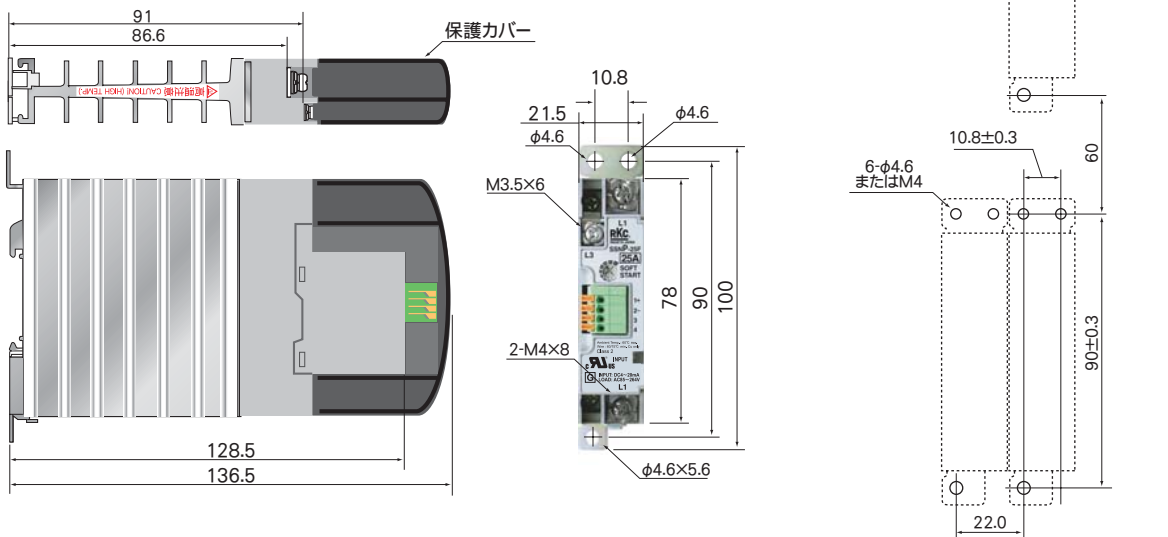

<注意1> 微小電流負荷については導通角が狭くなります。
実際の使用に当たっては実機での動作確認を頂くようお願いいたします。

- <注意2> 前面ボリウム反時計回りいっぱいまでソフトスタートなし
- <注意3> 水平取付時は、定格負荷電流の70%以下でお使いください。
- <注意4> 前面ボリウム時計回りいっぱいまでソフトスタート最大値

取付図

(DINレール取付の場合)

外形寸法図 (単位:mm)

SSNP-15F SSNP-25F SSNZ-15F SSNZ-25F
15A 25A 15A 25A

*寸法はSSNP/SSNZ (15A/25A用) とともに同一となります

型式

*全機種ともに保護カバーが付属されます。

位相制御方式 単相電力調整器

SSNP-15F (定格電流 15A)
標準価格 ¥14,000

SSNP-25F (定格電流 25A)
標準価格 ¥15,000

●位相制御 (タイプ SSNPシリーズ)

負荷波形を任意の位相角θで通電し、電力調整を行います。なめらかできめ細かい制御が可能です。