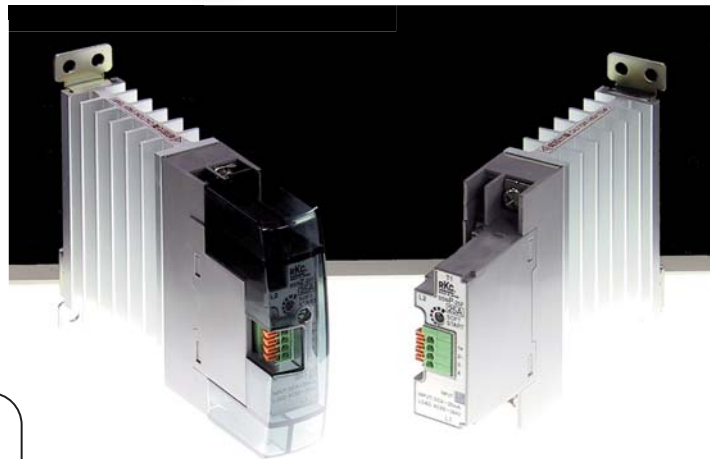

超小型電力調整器

位相制御タイプ

SSNP Series 15A 25A

ゼロクロス制御タイプ(連続比例式)

SSNZ Series 15A 25A

幅21.5mmの超薄型設計

デジタルコントロールで実現!!

- コンパクト化
- リニア出力
- 高速応答

SSR感覚で使用可能

SSR感覚の簡単な配線で手軽に使用できます。

小さくても充実した性能と機能

〈リニアな入出力特性〉

デジタル制御が可能としたリニアな入出力特性により、制御性向上に寄与します。

〈マニュアル制御に対応〉

外部ボリュームによるマニュアル制御が可能。

〈高速応答〉