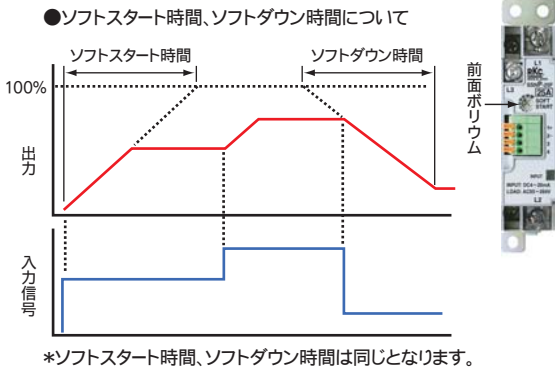

仕様

制御方式	位相制御 (SSNPシリーズ)、ゼロクロス制御 (SSNZシリーズ)
定格負荷電流	AC15A、AC25A *いずれか指定
1サイクルサージ電流	15A仕様: 60Hz → 150A 50Hz → 146A 25A仕様: 60Hz/50Hz → 250A
適用負荷	直線性 (R:抵抗) 負荷 (トランスを使用した変圧器1次側制御はできません)
入力信号	DC4~20mA (入力インピーダンス250Ω)
最小負荷電流	AC100mA <注意1>
出力制御範囲	定格電圧の0~95% (SSNPシリーズ) 定格電圧の0~100% (SSNZシリーズ)
応答時間	1サイクル以下 (ソフトスタートなし時) <注意2>
冷却方式	自然冷却
電源電圧	AC85~264V
電源周波数	50/60Hz共用 (自動判別)
使用周囲温度	-20°C~60°C
使用周囲湿度	5~95%RH (結露なきこと)
絶縁抵抗	入力・外部ボリウム端子、出力端子、ケース間: 100MΩ以上 DC500V
耐電圧	入力・外部ボリウム端子、出力端子、ケース間: AC2500V 1分間
取付方向	垂直取付または水平取付 <注意3>
取付方法	DINレールまたはネジ取付
質量	約260g
標準付加機能	a) ソフトスタート/ダウン機能: 約0.5~13秒 (SSNPシリーズ) <注意4> 約0.5~40秒 (SSNZシリーズ) <注意4> b) 外部ボリウム機能 (マニュアル操作)

<注意1> 微小電流負荷については導通角が狭くなります。
実際の使用に当たっては実機での動作確認を頂くようお願いいたします。

- <注意2> 前面ボリウム反時計回りいっぱいまでソフトスタートなし
- <注意3> 水平取付時は、定格負荷電流の70%以下でお使いください。
- <注意4> 前面ボリウム時計回りいっぱいまでソフトスタート最大値

取付図

(DINレール取付の場合)

外形寸法図 (単位:mm)

SSNP-15F SSNP-25F SSNZ-15F SSNZ-25F
15A 25A 15A 25A