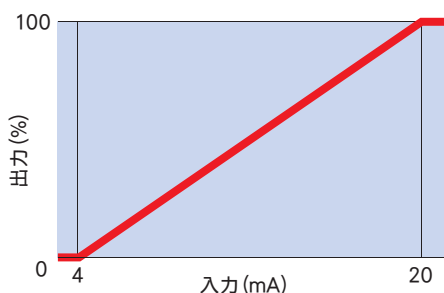

SSR感覚で使用可能

SSR感覚の簡単な配線で手軽に使用できます。

小さくても充実した性能と機能

〈リニアな入出力特性〉

デジタル制御が可能としたリニアな入出力特性により、制御性向上に寄与します。

〈マニュアル制御に対応〉

外部ボリュームによるマニュアル制御が可能。

〈高速応答〉