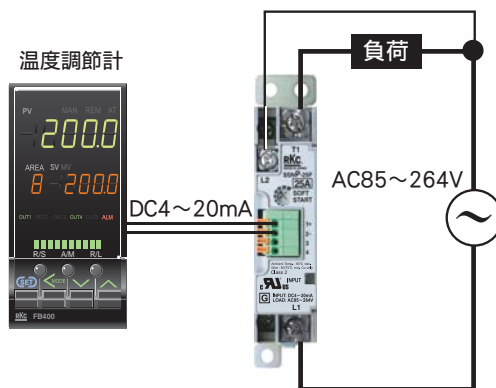

超小型電力調整器

位相制御タイプ

SSNP Series 15A 25A

ゼロクロス制御タイプ(連続比例式)

SSNZ Series 15A 25A

幅21.5mmの超薄型設計

デジタルコントロールで実現!!

- コンパクト化
- リニア出力
- 高速応答

SSR感覚で使用可能

SSR感覚の簡単な配線で手軽に使用できます。

小さくても充実した性能と機能

〈リニアな入出力特性〉

デジタル制御が可能としたリニアな入出力特性により、制御性向上に寄与します。

〈マニュアル制御に対応〉

外部ボリュームによるマニュアル制御が可能。

〈高速応答〉