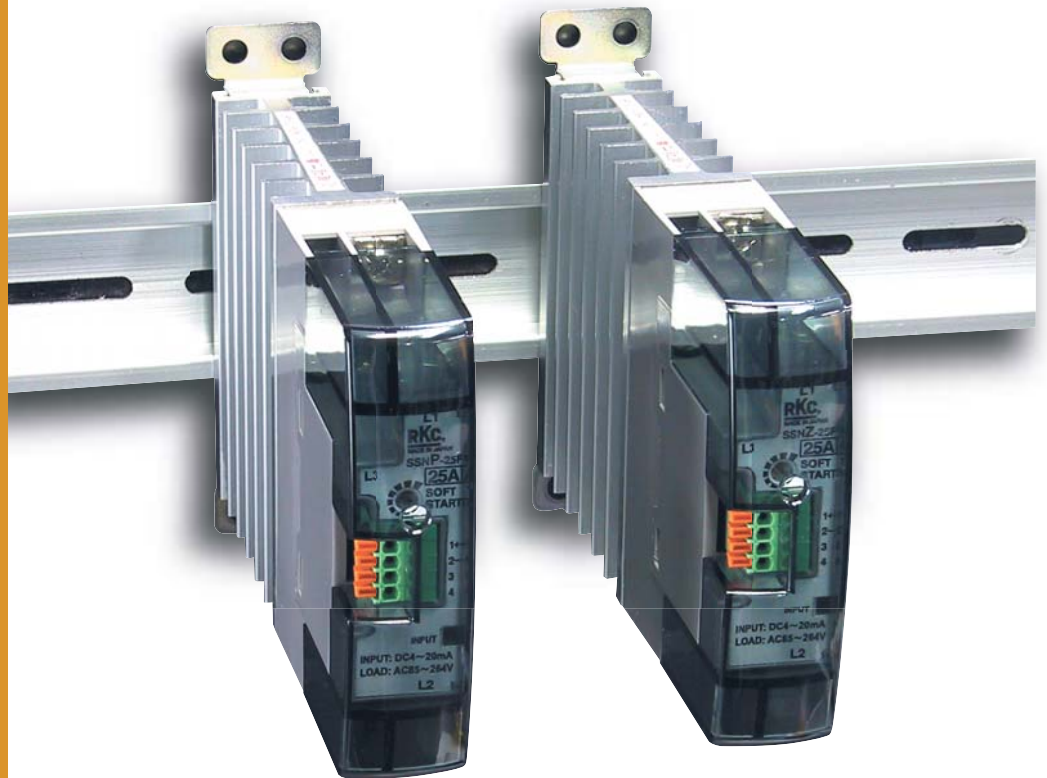

TECHNISTOR DMM

SSNP Series SSNZ Series

DINレール取付型
単相電力調整器

Green RoHS指令対応

C_{UL} US
UL, C-UL認定

RKC 理化工業株式会社
RKC INSTRUMENT INC.

Super Slim Design.

Digital power controller

超小型電力調整器

位相制御タイプ

SSNP Series 15A 25A

ゼロクロス制御タイプ(連続比例式)

SSNZ Series 15A 25A

幅21.5mmの超薄型設計

デジタルコントロールで実現!!

- コンパクト化
- リニア出力
- 高速応答

SSR感覚で使用可能

SSR感覚の簡単な配線で手軽に使用できます。

小さくても充実した性能と機能

〈リニアな入出力特性〉

デジタル制御が可能としたリニアな入出力特性により、制御性向上に寄与します。

〈マニュアル制御に対応〉

外部ボリュームによるマニュアル制御が可能。

〈高速応答〉