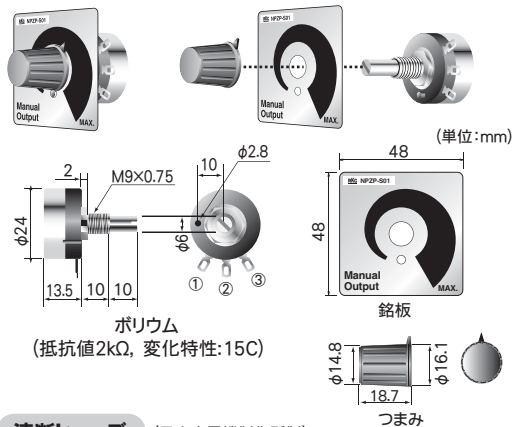

NPZP-S01 (ポリウム・銘板・つまみのセット)
標準価格 ¥2,000

速断ヒューズ (日之出電機製作所製)

660CF15UL (15A用 UL認定品)
標準価格 ¥2,000

660CF25UL (25A用 UL認定品)
標準価格 ¥2,000

ヒューズホルダ (日之出電機製作所製)

HK1038UL (15A/25A共用 DINレール/壁面取付 UL認定品)
標準価格 ¥2,000

- ご使用のまえに取扱説明書をよくお読みの上、正しくお使いください。
- 本製品は、産業機械・工作機械・計測機器に使用されることを意図しています。(人命に係わる医療機器等にはご使用にならないでください)
- 本製品の故障や異常でシステムの重大な事故を引き起こす場合は、事故防止のため、外部に適切な保護装置を設置してください。
- 設置場所は、記載のない条件・環境を避けてください。