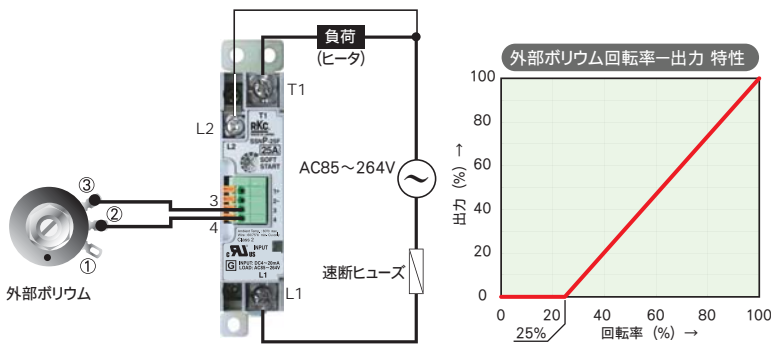

*寸法はSSNP/SSNZ (15A/25A用) とともに同一となります

型式

*全機種ともに保護カバーが付属されます。

位相制御方式 単相電力調整器

SSNP-15F (定格電流 15A)
標準価格 ¥14,000

SSNP-25F (定格電流 25A)
標準価格 ¥15,000

●位相制御 (タイプ SSNPシリーズ)

負荷波形を任意の位相角θで通電し、電力調整を行います。なめらかできめ細かい制御が可能です。

ゼロクロス制御方式 単相電力調整器

SSNZ-15F (定格電流 15A)
標準価格 ¥14,000

SSNZ-25F (定格電流 25A)
標準価格 ¥15,000

●ゼロクロス制御 (タイプ SSNZシリーズ)

電源電圧が0Vになった所で開閉し、電力調整を行います。位相制御と比較し、高周波ノイズの発生が少ないため、ノイズが問題となるシステムに最適です。

外部結線例

●温度調節計との接続例

温度調節計
FB400/900

制御出力
DC4~20mA

●外部ポリウムによるマニュアル制御例 *外部ポリウムは別売品となります。

注意 1+, 2-端子と3, 4端子の同時使用(温度調節計と外部ポリウムの同時使用)を行うと、正常に動作しません。どちらか一方でご使用ください。

アクセサリ

Green RoHS指令対応

ECO

有害物質を含まない環境に優しい製品です。

外部ポリウム(マニュアル設定器)