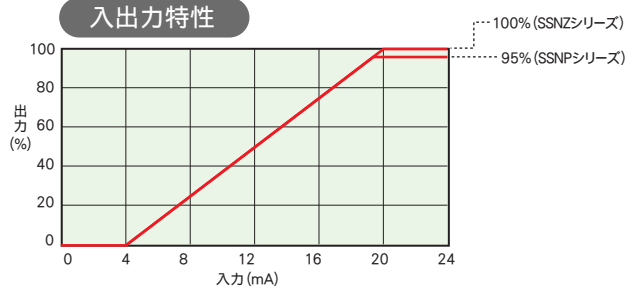

<注意1> 微小電流負荷については導通角が狭くなります。
実際の使用に当たっては実機での動作確認を頂くようお願いいたします。

- <注意2> 前面ボリウム反時計回りいっぱいまでソフトスタートなし
- <注意3> 水平取付時は、定格負荷電流の70%以下でお使いください。
- <注意4> 前面ボリウム時計回りいっぱいまでソフトスタート最大値

取付図

(DINレール取付の場合)

外形寸法図 (単位:mm)

SSNP-15F SSNP-25F SSNZ-15F SSNZ-25F
15A 25A 15A 25A