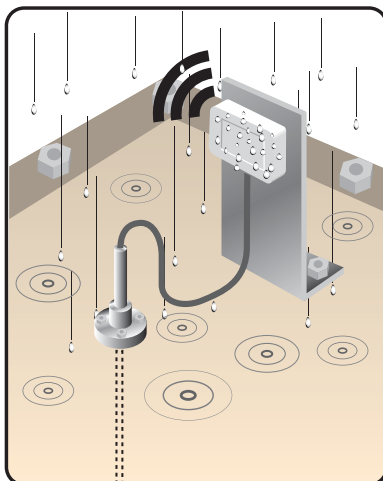

RKC ニュース

新製品

NWS-Miniに防水ケースを追加

無線温度センサ変換器NWS-Miniに防水ケースを追加。水のかかる場所や粉塵が多い場所でも無線測定ができます。NWS-Mini(送信器)を防水ケースに収納して、水のかかる場所や、高湿度雰囲気、粉塵雰囲気で使用可能。温度センサと防水ケースを一体にしたタイプと、好みのセンサが取付可能な防水ケースのみの2タイプを用意。

温度センサ付きケース

IP54

測温抵抗体または熱電対
長さ: 300mm~1000mm
径: $\Phi 4.8$ または $\Phi 6.4$

NWS-Mini(送信器)は別売です

温度センサなしケース

IP67

ケーブルグランド

好みの温度センサ
(熱電対・測温抵抗体)を
取付可能

NWS-Mini(送信器)は別売です

防水ケースの
アプリケーション例はこちら➡

https://www.rkcinst.co.jp/applications_category/wireless-sensor/

(クリックして開く)

NWS-Miniの詳細は
こちら (製品情報・カタログ等)➡

<https://www.rkcinst.co.jp/products/8529/>

(クリックして開く)

農業プラント・ビニールハウスの雰囲気温度・土壌温度管理

高所高架水槽内の水温度管理

温泉・温浴施設のボイラー温泉水温度管理