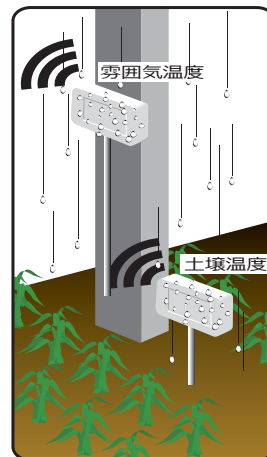

RKC ニュース

新製品

NWS-Miniに防水ケースを追加

無線温度センサ変換器NWS-Miniに防水ケースを追加。水のかかる場所や粉塵が多い場所でも無線測定ができます。NWS-Mini(送信器)を防水ケースに収納して、水のかかる場所や、高湿度雰囲気、粉塵雰囲気で使用可能。温度センサと防水ケースを一体にしたタイプと、好みのセンサが取付可能な防水ケースのみの2タイプを用意。

温度センサ付きケース

IP54

測温抵抗体または熱電対
長さ: 300mm~1000mm
径: $\Phi 4.8$ または $\Phi 6.4$

NWS-Mini(送信器)は別売です

温度センサなしケース

IP67

ケーブルグランド

好みの温度センサ
(熱電対・測温抵抗体)を
取付可能

NWS-Mini(送信器)は別売です

防水ケースの
アプリケーション例はこちら➡

https://www.rkcinst.co.jp/applications_category/wireless-sensor/

(クリックして開く)

NWS-Miniの詳細は
こちら (製品情報・カタログ等)➡

<https://www.rkcinst.co.jp/products/8529/>

(クリックして開く)

農業プラント・ビニールハウスの雰囲気温度・土壌温度管理

高所高架水槽内の水温度管理

温泉・温浴施設のボイラー温泉水温度管理