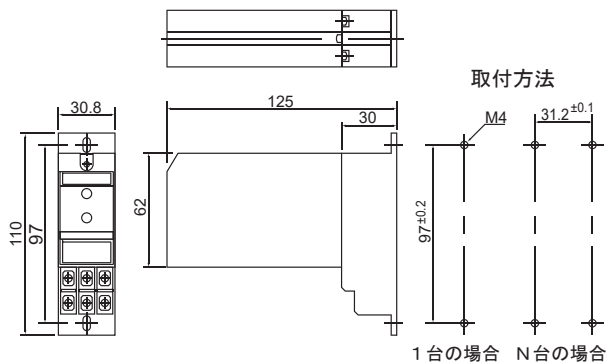

ヒータ断線警報器 HBA-22

ヒータ電流100Aまで対応しました。(従来30A)

ヒータ断線警報器は、ヒータに流れる電流値を電流検出器で監視し、ヒータ断線時に接点で出力する機器です。
HBA-22は調節計の出力がリレー接点、SSR駆動に対応します。

機器一覧

ヒータ断線警報器	電流検出器	
型名：HBA-22 	5A用	型名：CTL-6-P-5 (端末：Yラグ M3)
	10A用	型名：CTL-6-P-10 (端末：Yラグ M3)
	20A用	型名：CTL-6-P-20 (端末：Yラグ M3)
	30A用	型名：CTL-6-P-30 (端末：Yラグ M3)
	30A用	型名：CTL-18S-30 (端末：丸ラグ M3) CTL-18S-30-C (端末：切り放し) シャント抵抗付属 (端末：丸ラグ M3)
100A用	型名：CTL-18S-100 (端末：丸ラグ M3) CTL-18S-100-C (端末：切り放し) シャント抵抗付属 (端末：丸ラグ M3)	

外形寸法図

ヒータ断線警報器：HBA-22

電流検出器

CTL-6-P

CTL-18S

シャント抵抗 (付属品)

仕様

検出可能 負荷電流	AC5A, 10A, 20A, 30A, 100A (電流検出器の定格による)
入力	電流検出器 5A : CTL-6-P-5 10A : CTL-6-P-10 20A : CTL-6-P-20 30A : CTL-6-P-30 または CTL-18S-30 100A : CTL-18S-100
設定範囲	5A : CTL-6-P定格値の20~100% 10A, 20A, 30A : CTL-6-P定格値の50~100% 30A, 100A : CTL-18S定格値の50~100%
警報感度	CTL定格値(フルスケール)の15%以上の電流変化のとき *ただし、15%以内の変化に対しては不確定
警報出力	2点、リレー接点出力、AC200V, 3A (抵抗負荷)
電源電圧	AC100/110VまたはAC200/220V (注文時指定), 50/60Hz共用
消費電力	1.2VA以下
許容周囲温度	0~50℃
許容周囲湿度	45~85%RH (結露しないこと)
質量	約400g

外部結線例

- *1: CTL-18Sは、付属のシャント抵抗を取り付けてください。対応電流と異なるシャント抵抗の取付または取り付けない場合は、誤動作・故障の原因になります。CTL-6-Pは、シャント抵抗の配線は不要です。
- *2: CTL-6-P, CTL-18Sは、極性はありません。

型式コード

●HBA-22

仕様	型式コード		標準価格
	HBA	-□	
対応出力	リレー接点、SSR駆動用電圧パルス出力	22	基本 ¥10,600