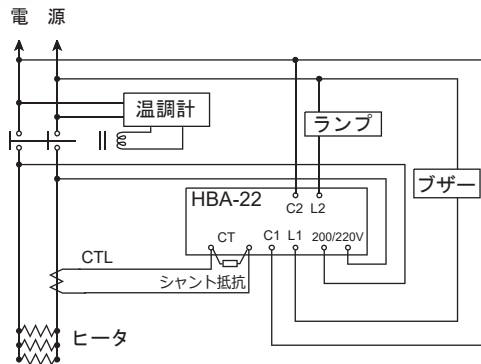

ヒータ断線警報器 HBA-22

ヒータ電流100Aまで対応しました。(従来30A)

ヒータ断線警報器は、ヒータに流れる電流値を電流検出器で監視し、ヒータ断線時に接点で出力する機器です。
HBA-22は調節計の出力がリレー接点、SSR駆動に対応します。

機器一覧

ヒータ断線警報器	電流検出器	
型名：HBA-22 	5A用	型名：CTL-6-P-5 (端末：Yラグ M3)
	10A用	型名：CTL-6-P-10 (端末：Yラグ M3)
	20A用	型名：CTL-6-P-20 (端末：Yラグ M3)
	30A用	型名：CTL-6-P-30 (端末：Yラグ M3)
	30A用	型名：CTL-18S-30 (端末：丸ラグ M3) CTL-18S-30-C (端末：切り放し) シャント抵抗付属 (端末：丸ラグ M3)
100A用	型名：CTL-18S-100 (端末：丸ラグ M3) CTL-18S-100-C (端末：切り放し) シャント抵抗付属 (端末：丸ラグ M3)	

外形寸法図

ヒータ断線警報器：HBA-22

電流検出器

CTL-6-P

CTL-18S

シャント抵抗 (付属品)

仕様

検出可能 負荷電流	AC5A, 10A, 20A, 30A, 100A (電流検出器の定格による)
入力	電流検出器 5A : CTL-6-P-5 10A : CTL-6-P-10 20A : CTL-6-P-20 30A : CTL-6-P-30 または CTL-18S-30 100A : CTL-18S-100
設定範囲	5A : CTL-6-P定格値の20~100% 10A, 20A, 30A : CTL-6-P定格値の50~100% 30A, 100A : CTL-18S定格値の50~100%
警報感度	CTL定格値(フルスケール)の15%以上の電流変化のとき *ただし、15%以内の変化に対しては不確定
警報出力	2点、リレー接点出力、AC200V, 3A (抵抗負荷)
電源電圧	AC100/110VまたはAC200/220V (注文時指定), 50/60Hz共用
消費電力	1.2VA以下
許容周囲温度	0~50℃
許容周囲湿度	45~85%RH (結露しないこと)
質量	約400g

外部結線例

- *1: CTL-18Sは、付属のシャント抵抗を取り付けてください。対応電流と異なるシャント抵抗の取付または取り付けない場合は、誤動作・故障の原因になります。CTL-6-Pは、シャント抵抗の配線は不要です。
- *2: CTL-6-P, CTL-18Sは、極性はありません。

型式コード

●HBA-22

仕様	型式コード		標準価格
	HBA	-□	
対応出力	リレー接点、SSR駆動用電圧パルス出力	22	基本 ¥10,600