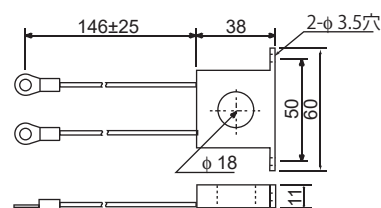

外形寸法図

ヒータ断線警報器：HBA-22

電流検出器

CTL-6-P

CTL-18S

シャント抵抗 (付属品)

仕様

検出可能 負荷電流	AC5A, 10A, 20A, 30A, 100A (電流検出器の定格による)
入力	電流検出器 5A : CTL-6-P-5 10A : CTL-6-P-10 20A : CTL-6-P-20 30A : CTL-6-P-30 または CTL-18S-30 100A : CTL-18S-100
設定範囲	5A : CTL-6-P定格値の20~100% 10A, 20A, 30A : CTL-6-P定格値の50~100% 30A, 100A : CTL-18S定格値の50~100%
警報感度	CTL定格値(フルスケール)の15%以上の電流変化のとき *ただし、15%以内の変化に対しては不確定
警報出力	2点、リレー接点出力、AC200V, 3A (抵抗負荷)
電源電圧	AC100/110VまたはAC200/220V (注文時指定), 50/60Hz共用
消費電力	1.2VA以下
許容周囲温度	0~50℃
許容周囲湿度	45~85%RH (結露しないこと)
質量	約400g

外部結線例

- *1: CTL-18Sは、付属のシャント抵抗を取り付けてください。対応電流と異なるシャント抵抗の取付または取り付けない場合は、誤動作・故障の原因になります。CTL-6-Pは、シャント抵抗の配線は不要です。
- *2: CTL-6-P, CTL-18Sは、極性はありません。

型式コード

●HBA-22

仕様	型式コード		標準価格
	HBA	-□	
対応出力	リレー接点、SSR駆動用電圧パルス出力	22	基本 ¥10,600