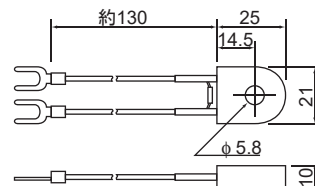

ヒータ断線警報器 HBA-22

ヒータ電流100Aまで対応しました。(従来30A)

ヒータ断線警報器は、ヒータに流れる電流値を電流検出器で監視し、ヒータ断線時に接点で出力する機器です。
HBA-22は調節計の出力がリレー接点、SSR駆動に対応します。

機器一覧

ヒータ断線警報器	電流検出器	
型名：HBA-22 	5A用	型名：CTL-6-P-5 (端末：Yラグ M3)
	10A用	型名：CTL-6-P-10 (端末：Yラグ M3)
	20A用	型名：CTL-6-P-20 (端末：Yラグ M3)
	30A用	型名：CTL-6-P-30 (端末：Yラグ M3)
	30A用	型名：CTL-18S-30 (端末：丸ラグ M3) CTL-18S-30-C (端末：切り放し) シャント抵抗付属 (端末：丸ラグ M3)
100A用	型名：CTL-18S-100 (端末：丸ラグ M3) CTL-18S-100-C (端末：切り放し) シャント抵抗付属 (端末：丸ラグ M3)	

外形寸法図

ヒータ断線警報器：HBA-22

電流検出器

CTL-6-P

CTL-18S

シャント抵抗 (付属品)

仕様

検出可能 負荷電流	AC5A, 10A, 20A, 30A, 100A (電流検出器の定格による)
入力	電流検出器 5A : CTL-6-P-5 10A : CTL-6-P-10 20A : CTL-6-P-20 30A : CTL-6-P-30 または CTL-18S-30 100A : CTL-18S-100
設定範囲	5A : CTL-6-P定格値の20~100% 10A, 20A, 30A : CTL-6-P定格値の50~100% 30A, 100A : CTL-18S定格値の50~100%
警報感度	CTL定格値(フルスケール)の15%以上の電流変化のとき *ただし、15%以内の変化に対しては不確定
警報出力	2点、リレー接点出力、AC200V, 3A (抵抗負荷)
電源電圧	AC100/110VまたはAC200/220V (注文時指定), 50/60Hz共用
消費電力	1.2VA以下
許容周囲温度	0~50℃
許容周囲湿度	45~85%RH (結露しないこと)
質量	約400g

外部結線例

- *1: CTL-18Sは、付属のシャント抵抗を取り付けてください。対応電流と異なるシャント抵抗の取付または取り付けない場合は、誤動作・故障の原因になります。CTL-6-Pは、シャント抵抗の配線は不要です。
- *2: CTL-6-P, CTL-18Sは、極性はありません。

型式コード

●HBA-22

仕様	型式コード		標準価格
	HBA	-□	
対応出力	リレー接点、SSR駆動用電圧パルス出力	22	基本 ¥10,600